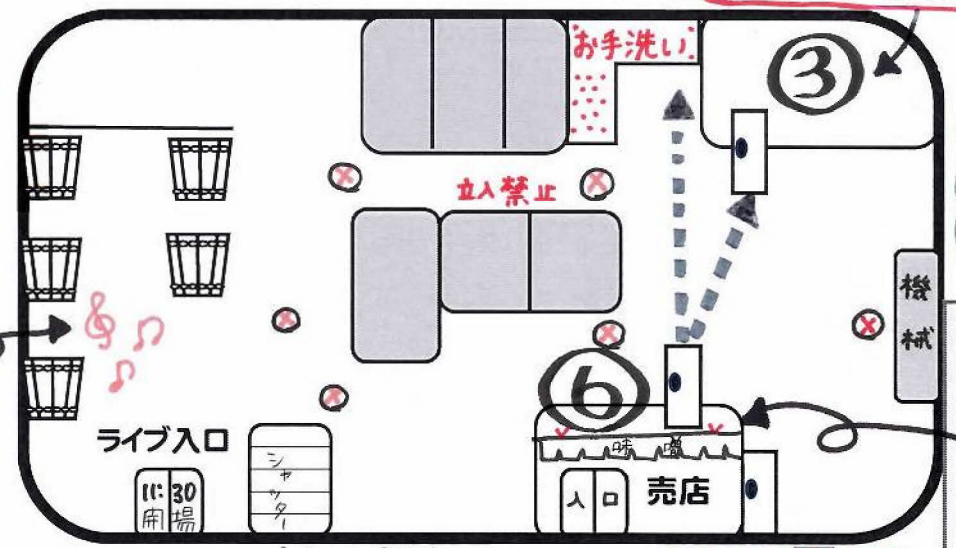

ヤマイチ
みそ蔵まつり会場MAP

2019年4月14日(日)
10:00~15:00
ヤマイチ味噌内 駐車場

みそまる教室
3個 100円

AM受付 10:00~11:30
PM受付 13:00~14:30

お願い

- 工場内、売店内及び教室での飲食はご遠慮ください
- ヤマイチ味噌敷地内は全て禁煙です

② みそ蔵ミニライブ
12:00~13:00
♪ 郡司哲也ソロライブ
♪ 芋ミンかっぱライブ
開場は 11:30 です

売店・抽選会
売店内にて2,000円(税込)毎
お買上げのお客様先着30名様
抽選会を行います

⑦ 軽食・飲み物コーナー

- 伊勢屋: 助六弁当
- いごこち屋: おにぎり弁当
- 澤田茶園: お茶
- 森永乳業: ジュース各種
- 芋干: 芋菓子

大しゃもじ
味噌のすくいどり
① 1回 500円

総合案内所
⑤ あま酒&味噌汁
試飲コーナー

⑧ セルフサービス
まごころ 落花生バター 無料ソフト

工場見学
集場所

④ 社長の工場見学
整理券が必要です
・11:00 見学
・13:30 見学

ゴミは
指定のごみ袋に
分別して入れてね

P

← 稲敷方面

牛久方面 →